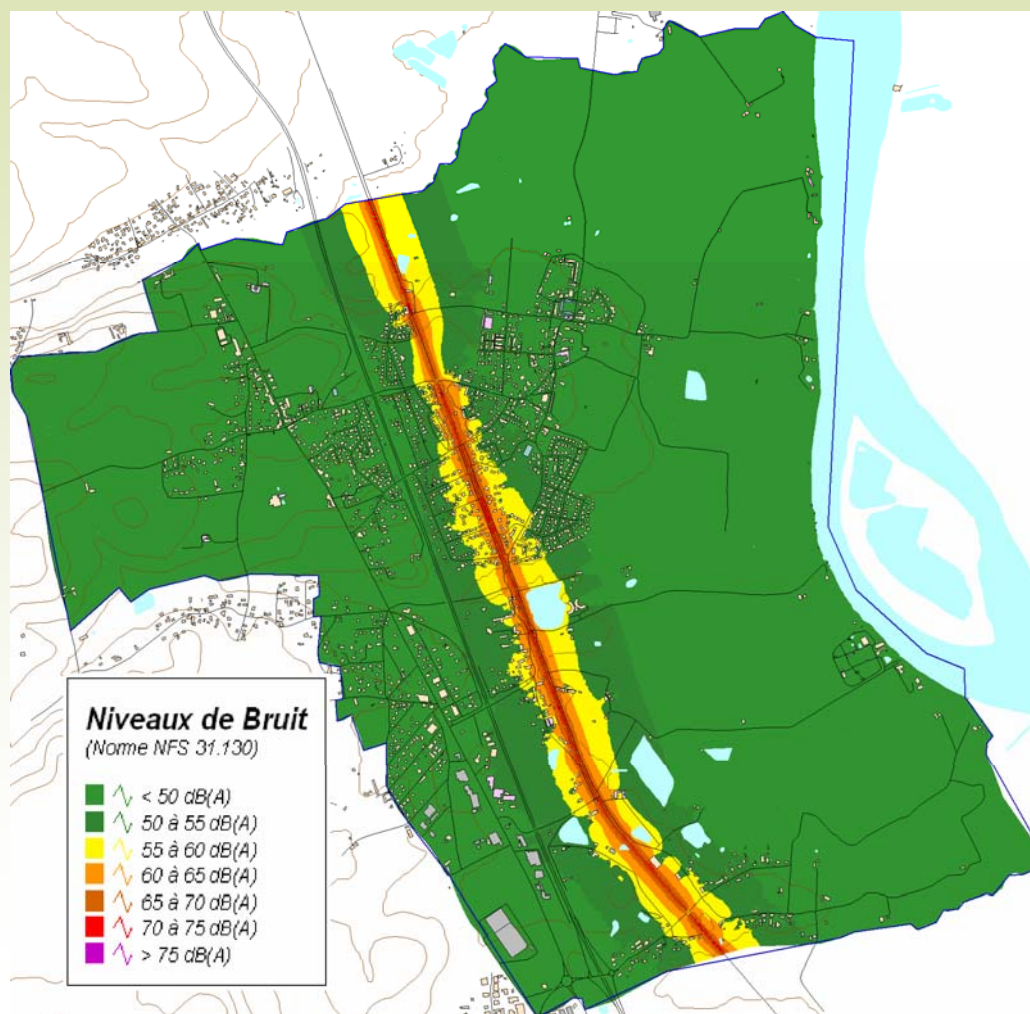

EXTRAITS DE LA CARTOGRAPHIE DE LA VILLE DE CADAUJAC

Présentation du 13.12.2007

Commune de CADAUJAC

Bruit routier moyen sur 24h: Lden

Commune de CADAUJAC

Bruit routier moyen sur 24h: Lden

Commune de CADAUJAC

Bruit routier moyen la nuit: Ln

Commune de CADAUJAC

Bruit ferroviaire moyen sur 24h: LDen

Commune de CADAUJAC

Bruit ferroviaire moyen la nuit: Ln

Population exposée par tranche de niveau sonore Lden

Population exposée par tranche de niveau sonore Ln