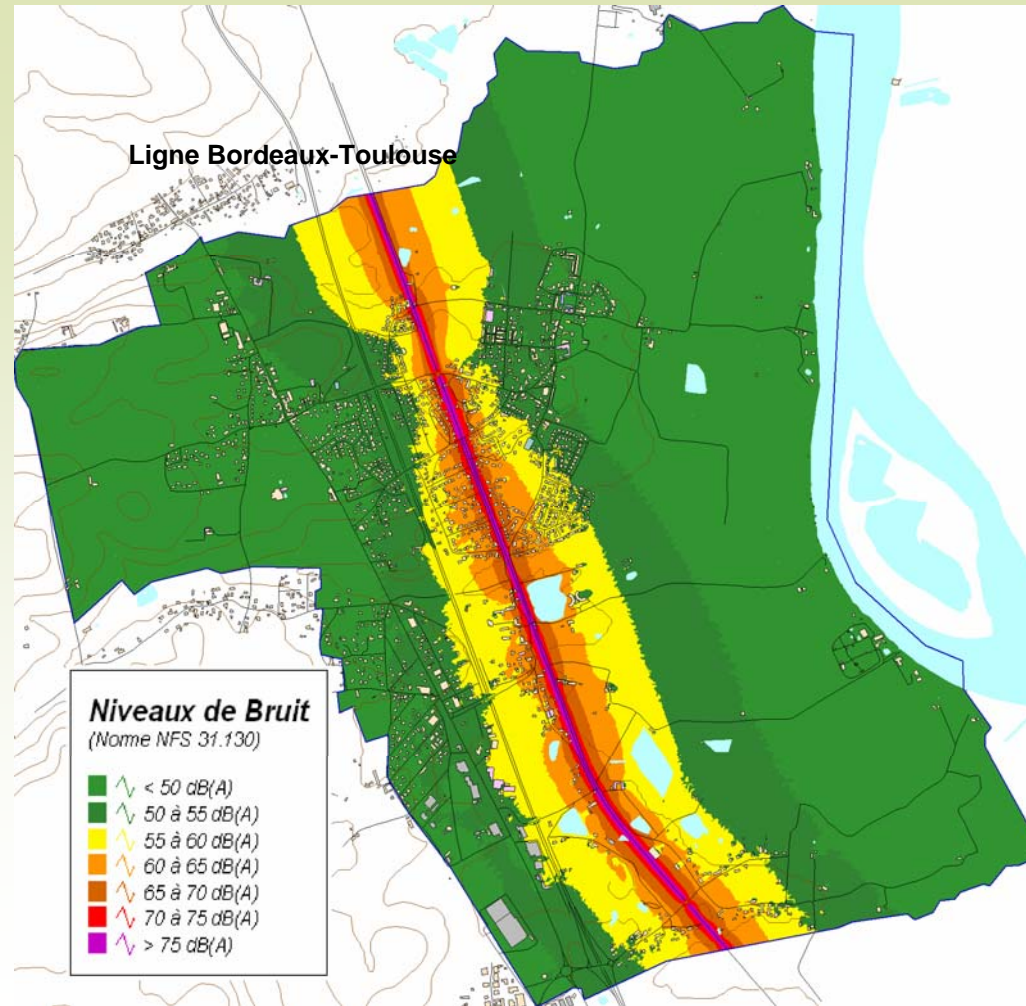

EXTRAITS DE LA CARTOGRAPHIE DE LA VILLE DE CADAUJAC

Présentation du 13.12.2007

Commune de CADAUJAC

Bruit routier moyen sur 24h: Lden

Commune de CADAUJAC

Bruit routier moyen sur 24h: Lden

Commune de CADAUJAC

Bruit routier moyen la nuit: Ln

Commune de CADAUJAC

Bruit ferroviaire moyen sur 24h: LDen

Commune de CADAUJAC

Bruit ferroviaire moyen la nuit: Ln

Population exposée par tranche de niveau sonore Lden

Population exposée par tranche de niveau sonore Ln