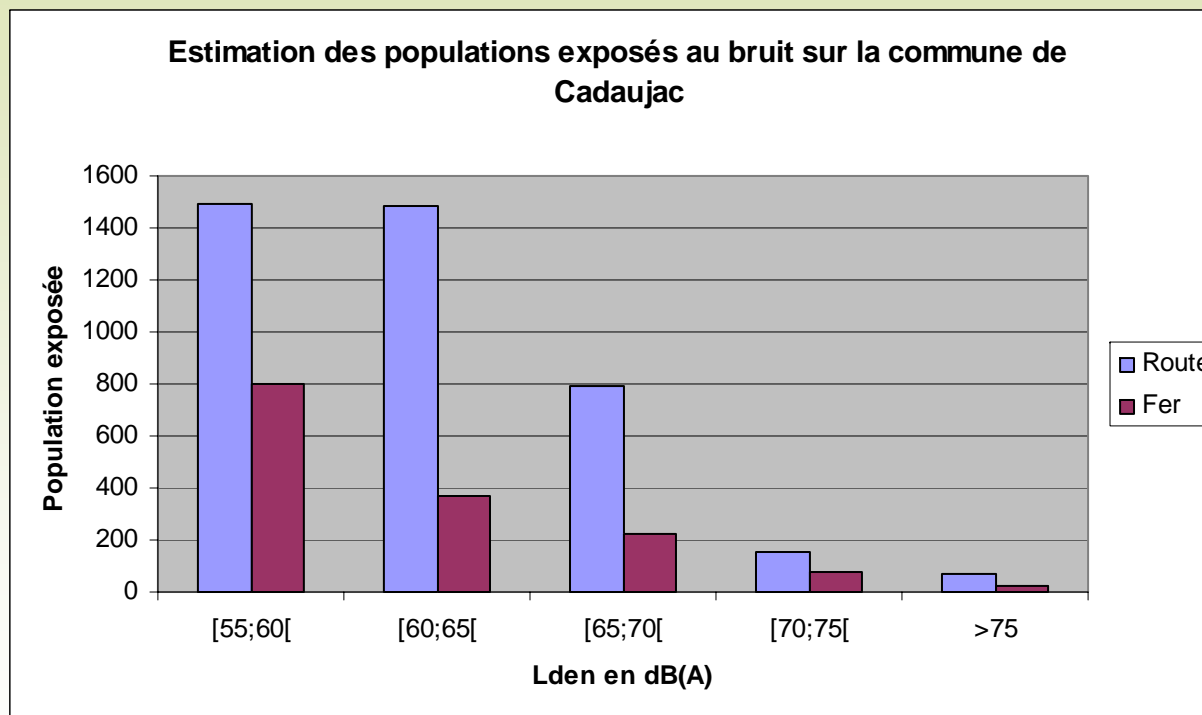

Bruit routier moyen la nuit: Ln

Commune de CADAUJAC

Bruit ferroviaire moyen sur 24h: LDen

Commune de CADAUJAC

Bruit ferroviaire moyen la nuit: Ln

Population exposée par tranche de niveau sonore Lden

Population exposée par tranche de niveau sonore Ln