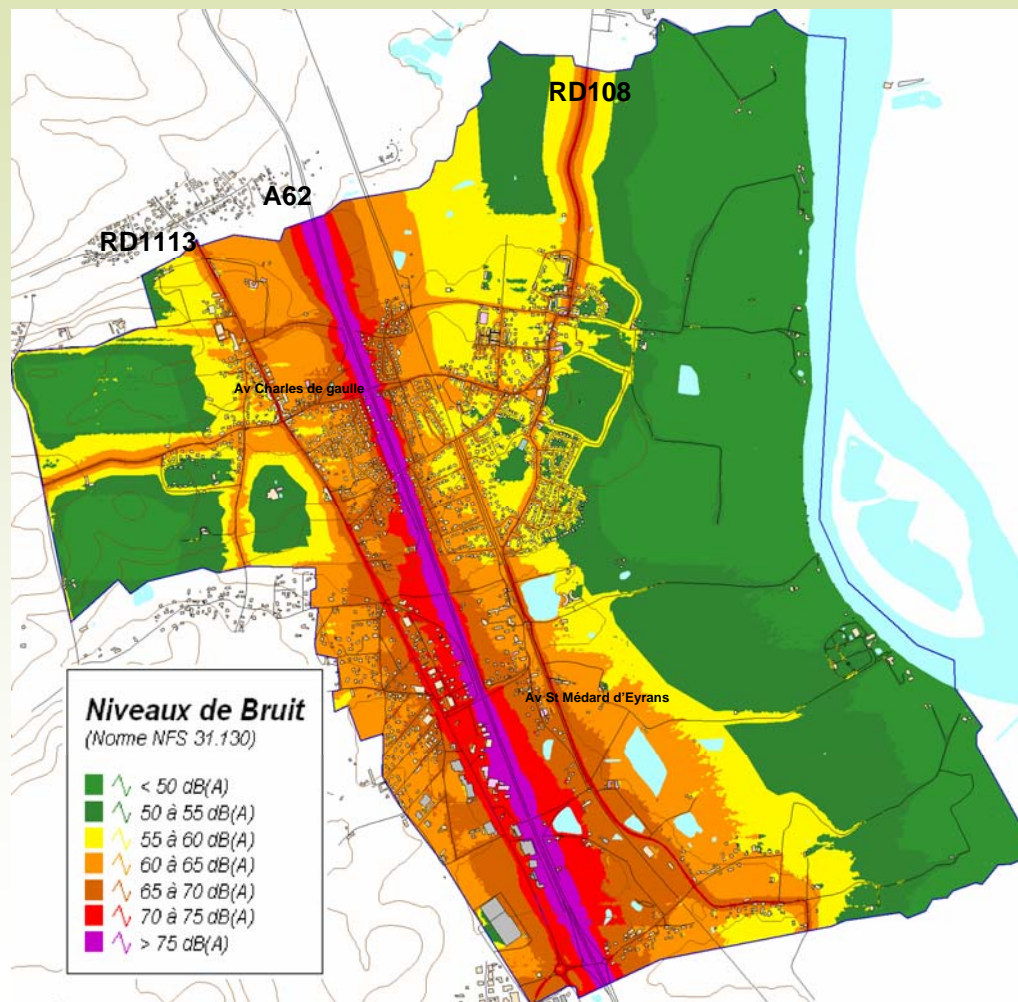

EXTRAITS DE LA CARTOGRAPHIE DE LA VILLE DE CADAUJAC

Présentation du 13.12.2007

Commune de CADAUJAC

Bruit routier moyen sur 24h: Lden

Commune de CADAUJAC

Bruit routier moyen sur 24h: Lden

Commune de CADAUJAC

Bruit routier moyen la nuit: Ln

Commune de CADAUJAC

Bruit ferroviaire moyen sur 24h: LDen

Commune de CADAUJAC

Bruit ferroviaire moyen la nuit: Ln

Population exposée par tranche de niveau sonore Lden

Population exposée par tranche de niveau sonore Ln