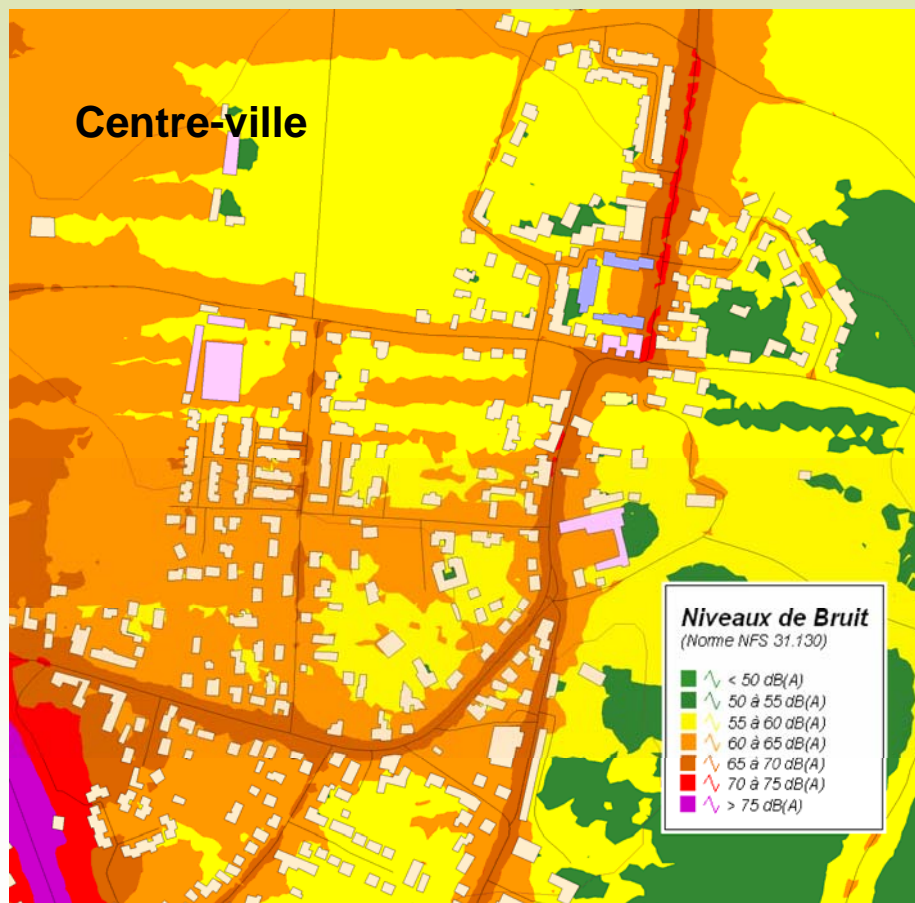

EXTRAITS DE LA CARTOGRAPHIE DE LA VILLE DE CADAUJAC

Présentation du 13.12.2007

Commune de CADAUJAC

Bruit routier moyen sur 24h: Lden

Commune de CADAUJAC

Bruit routier moyen sur 24h: Lden

Commune de CADAUJAC

Bruit routier moyen la nuit: Ln

Commune de CADAUJAC

Bruit ferroviaire moyen sur 24h: LDen

Commune de CADAUJAC

Bruit ferroviaire moyen la nuit: Ln

Population exposée par tranche de niveau sonore Lden

Population exposée par tranche de niveau sonore Ln