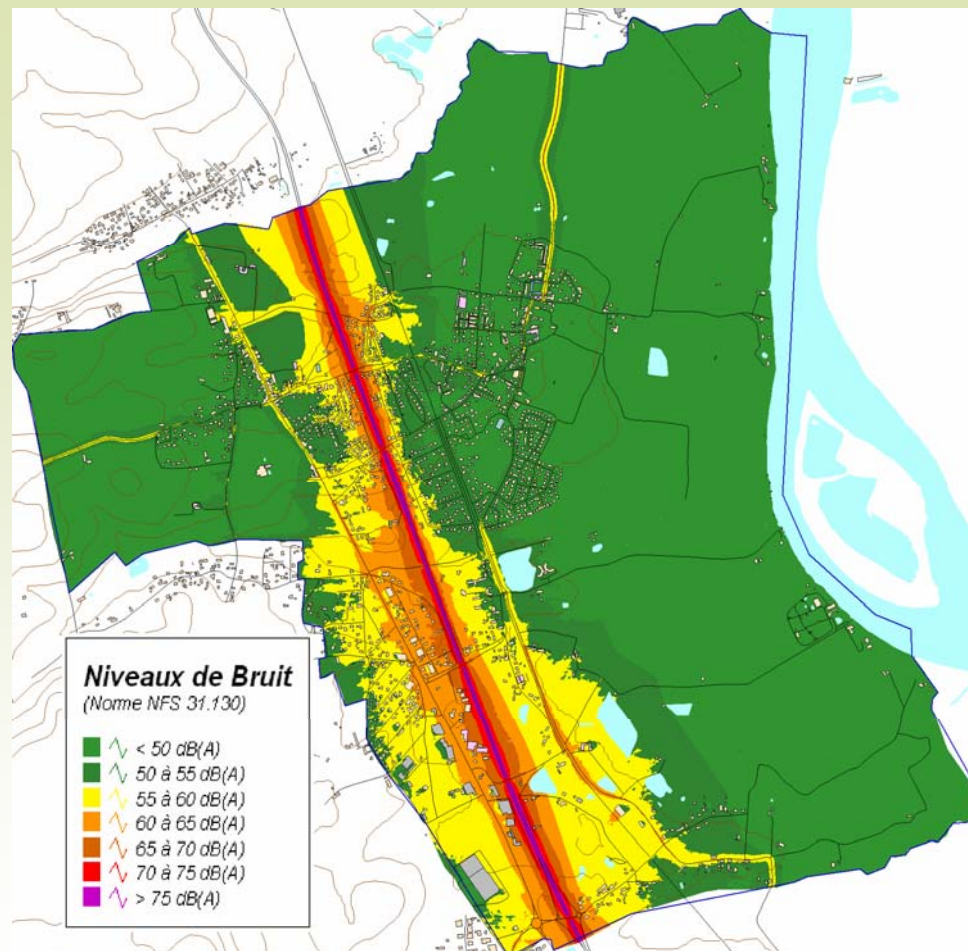

EXTRAITS DE LA CARTOGRAPHIE DE LA VILLE DE CADAUJAC

Présentation du 13.12.2007

Commune de CADAUJAC

Bruit routier moyen sur 24h: Lden

Commune de CADAUJAC

Bruit routier moyen sur 24h: Lden

Commune de CADAUJAC

Bruit routier moyen la nuit: Ln

Commune de CADAUJAC

Bruit ferroviaire moyen sur 24h: LDen

Commune de CADAUJAC

Bruit ferroviaire moyen la nuit: Ln

Population exposée par tranche de niveau sonore Lden

Population exposée par tranche de niveau sonore Ln